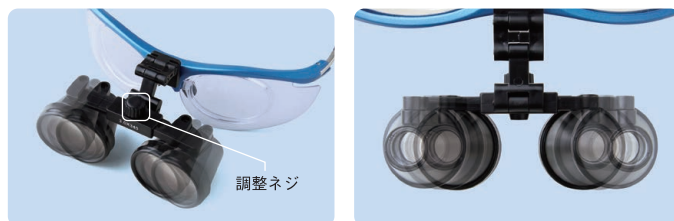

センターフィックスタイプ

繊細な作業を可能にする高性能ルーペは2タイプからお選びください。

● インディビジュアルタイプ・センターフィックスタイプの2種類をご用意

インディビジュアルタイプ

ルーペレンズの位置を左右個別に調整でき、個々にあった瞳孔距離での操作が可能となり目の疲れを軽減できます。

センターフィックスタイプ

効率的に中央1箇所ですべてのレンズの位置を調整できます。初めてお使いの方にもおすすめです。

● レンズ角度調整機能 (両タイプ共通)

詳細なレンズ角度の調整が可能です。

倍率

2.5倍/3倍/3.5倍

作業距離

340mm / 420mm

● 付属品 (両タイプ共通)

・ケース×1 ・レンズカバー×2 ・レンズクロス×1 ・ドライバー×1
・ヘッドストラップ×1 ・ネジ止め具×1