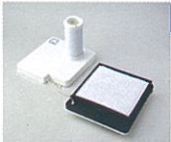

片岡繁夫先生より

タッチボタンで簡単操作

ファン

LED

LED

先端には3灯のLEDライト付き。
作業時の手元を明るく照らします。
(※LED寿命時間30,000時間)

ヘッド部分

蛇腹式の吸入口は、象の長い鼻を
イメージしています。360°好きな
方向に曲げて使用できます。

フィルター

多層構造フィルターは本体を開
けて簡単に取り外すことができ
ます。6か月ごとに交換をお勧め
します。

エレファントダストコレクター(ライト付)

Elephant Dust Collector

商品コード	サイズ	重さ	入数	価格
FC-0334	205×225×140mm	860g	1台	46,000円

※AC/DCアダプター付

エレファントダストコレクター 替フィルター

Elephant Dust Collector Filter